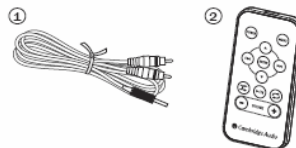

Der eingebaute Fernbediensensor ermöglicht die Steuerung über die **mitgelieferte IR-Fernbedienung** oder **Cambridge Audio Azur** Fernbedienungen (Amp oder CD).

Die **3,5mm Klinkenbuchse** erlaubt einen einfachen Anschluß an jedes HiFi-System. Netzteil inklusive.

Unterstützt werden fast alle iPods wie:

iPod Nano (2GB/4GB/8GB)

iPod 20GB/40GB

iPod with colour display (40GB/60GB/80GB)

inklusive Zubehörset iD-10 RC:

Fernbedienung zur Steuerung von Play/Pause, Titelsprung, schneller Vor-/Rücklauf, Zufallswiedergabe, Wiederholfunktion
Audiokabel 3,5mm > 2 RCA

Verkaufspreis
59,00 €

Inklusive Remotecontrol

Bezeichnung		Bestell Nr	Bestell Menge	Verkaufs-Preis
iD-10 Set	Dock Station		1 Stück	59,00 €
inkl. iD-10 RC	Remotecontrol			ohne Berechnung!