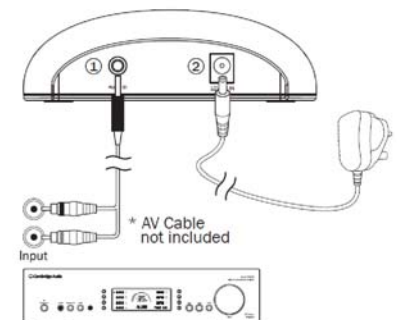

Bezeichnung		Bestell Nr	Bestell Menge	Verkaufs-Preis
iD-10 Set	Dock Station		1 Stück	59,00 €
inkl. iD-10 RC	Remotecontrol			ohne Berechnung!