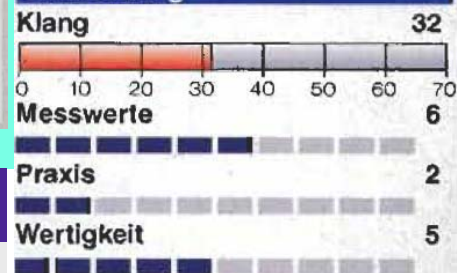

Go Analogue!

Pro-Ject Essential +
Ortofon OM 3 E
210 Euro (Herstellerangabe)

stereoplay
Highlight

Bewertung

Pro-Ject hat geschafft Kosten zu sparen, ohne am Klang Abstriche zu machen. So beeindruckt der Essential mit superber Tiefendarstellung und feiner Auflösung. Das ist schon ein *stereoplay Highlight* wert.

stereoplay Testurteil

Klang	
Obere Mittelklasse	32 Punkte
Gesamturteil	
befriedigend	45 Punkte
Preis/Leistung	überragend

Preis/Leistung **überragend**

Fazit:

Pro-Ject Essential + Ortofon OM 3e

Pro-Ject hat es geschafft, Kosten zu sparen, ohne am Klang Abstriche zu machen. So beeindruckt der Essential mit superber Tiefendarstellung und feiner Auflösung.