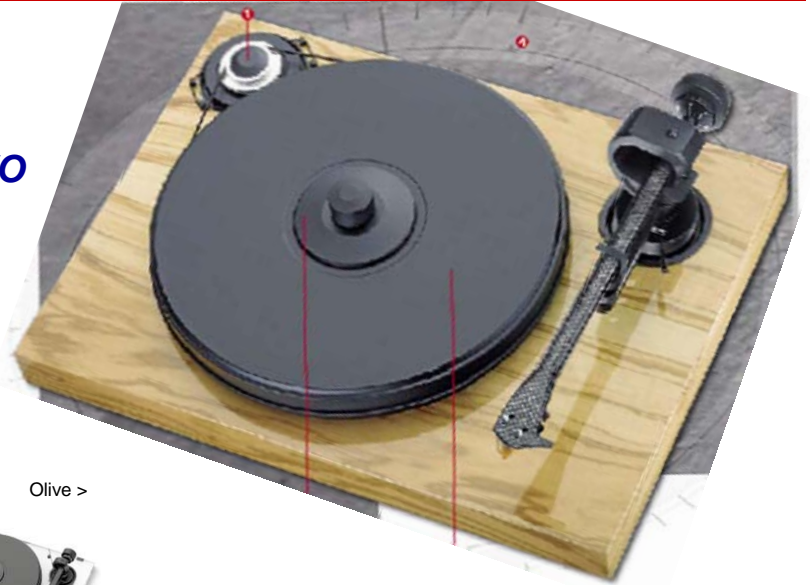

## Xperience Superpack mit 9cc Evo & Tonabnehmer Ortofon 2M Blue

### Sondermodell

*Pro-Ject Xperience Classic 9cc EVO*  
mit dem TOP-Tonarm 9cc EVO

### Ein Traum-Plattenspieler-Set

mit dem verbesserten Tonarm Pro-Ject 9cc EVO inklusive hochwertigem Tonabnehmer Ortofon 2M Blue plus optimalen HiFi Anschlusskabel Pro-Ject Connect-it Phono CC zum attraktivem Preis!

#### Manueller Plattenspieler mit Riemenantrieb

- Acryl (klar) oder MDF-Gehäuse in 3 Oberflächenausführungen  
*Pianolack schwarz*  
*Olive Hochglanz*  
*Mahagoni Hochglanz*
- Plattentellerlager mit Edelstahlachse und Sinterbronzebuchse mit Teflonboden
- Sandwich-Plattenteller aus MDF mit Vinyloberfläche
- Vierpunktgelagerter aussenliegender Synchronmotor
- Präzisions-Antriebsriemen
- 33/45 Upm (manuell)
- 9" Tonarm 9cc EVO aus Karbonfaser
- Konisch geformtes Tonarmrohr mit Headshell aus einem Stück
- ABEC-7 Präzisionslager invertiert
- Gegengewicht für Tonabnehmer von 6-10g beiliegend  
Optional erhältlich: Gegengewichte für andere Tonabnehmer
- Hochwertige Reinkupfer-Innenverkabelung
- RCA Ausgangs-Buchsen
- Abdeckhaube, Steckernetzteil, Zubehör im Lieferumfang enthalten
- Maße 460 x 160 x 360mm, Abdeckhaube geschlossen (BxHxT)  
Maße 460 x 417 x 460mm Abdeckhaube geöffnet