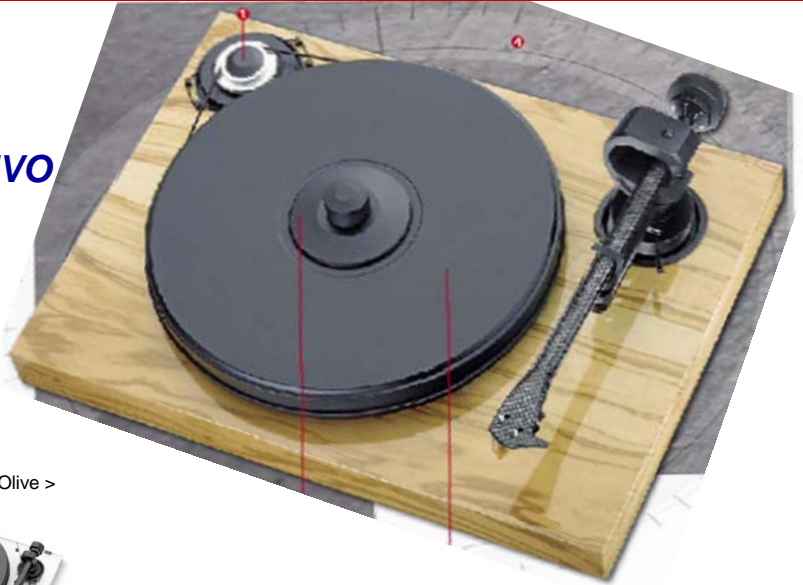

## Xperience Superpack mit 9cc Evo & Tonabnehmer Ortofon 2M Bronze

### Sondermodell

*Pro-Ject Xperience Classic 9cc EVO*  
mit dem TOP-Tonarm 9cc EVO

### Ein Traum-Plattenspieler-Set

mit dem verbesserten Tonarm Pro-Ject 9cc EVO inklusive hochwertigem Top-Tonabnehmer Ortofon 2M Bronze plus optimalen HiFi Anschlusskabel Pro-Ject Connect-it Phono CC zum attraktivem Preis!

#### Manueller Plattenspieler mit Riemenantrieb

- Acryl (klar) oder MDF-Gehäuse in 3 Oberflächenausführungen  
*Pianolack schwarz*  
*Olive Hochglanz*  
*Mahagoni Hochglanz*
- Plattentellerlager mit Edelstahlachse und Sinterbronzebuchse mit Teflonboden
- Sandwich-Plattenteller aus MDF mit Vinyloberfläche
- Vierpunktgelagerter aussenliegender Synchronmotor
- Präzisions-Antriebsriemen
- 33/45 Upm (manuell)
- 9" Tonarm 9cc EVO aus Karbonfaser
- Konisch geformtes Tonarmrohr mit Headshell aus einem Stück
- ABEC-7 Präzisionslager invertiert
- Gegengewicht für Tonabnehmer von 6-10g beiliegend  
Optional erhältlich: Gegengewichte für andere Tonabnehmer
- Hochwertige Reinkupfer-Innenverkabelung
- RCA Ausgangs-Buchsen
- Abdeckhaube, Steckernetzteil, Zubehör im Lieferumfang enthalten
- Maße 460 x 160 x 360mm, Abdeckhaube geschlossen (BxHxT)  
Maße 460 x 417 x 460mm Abdeckhaube geöffnet