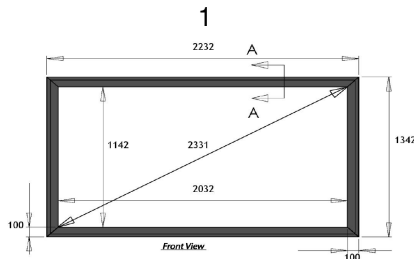

ArtikelNr.	Bild	Bezeichnung	ME	Menge Gesamt	L1	L2	L3	L4	L5	UVP	Abverkaufs-UVP
1391800052	1	ScreenR FS2-80-178-S1W Leinwand BHT 2232x1342x70 mm	Stk	1				1		1.200,00	799,00
1391130016	2	ScreenR MW-80-178-2W-B-E Leinwand LeWing mit Triangle LS	Stk	1					1	13.669,00	5.999,00
1391130010	3	ScreenR X4S-90-178-2W-B-EV Leinwand inkl. MCS-320-E Dual-Motor-Controller MCS-BIE Bus-Infrarotempfänger und MCS-IRO Fernbedienung	Stk	1				1		14.990,00	8.000,00
1391130020		ScreenR LeWing-Stand Demo-Ständer	Stk	1					1	1.000,00	599,00

Zubehör für ScreenR X4S-90-178-2W-B-EV Leinwand:

Legende:

- 1.) Ware original verpackt
- 2.) geöffnet, Ware gecheckt - 100% in Ordnung. Verpackung im guten Zustand
- 3.) Ware hat leichte Spuren, jedoch an Stellen, die normal nicht sichtbar sind, z.B. Geräterückseite, Lautsprecher-Standfläche etc. Verpackung zeigt deutliche Transportspuren
- 4.) Ware zeigt optische Fehler an sichtbaren Stellen, z.B. Kratzer an der Gerätefront. Das Gerät ist aber voll funktionsfähig. Verpackung bereits stark gebraucht oder z.T. unvollständig
- 5.) starke Beschädigung an der Ware, Verpackung mangelhaft bzw. nicht mehr in originaler Form vorhanden