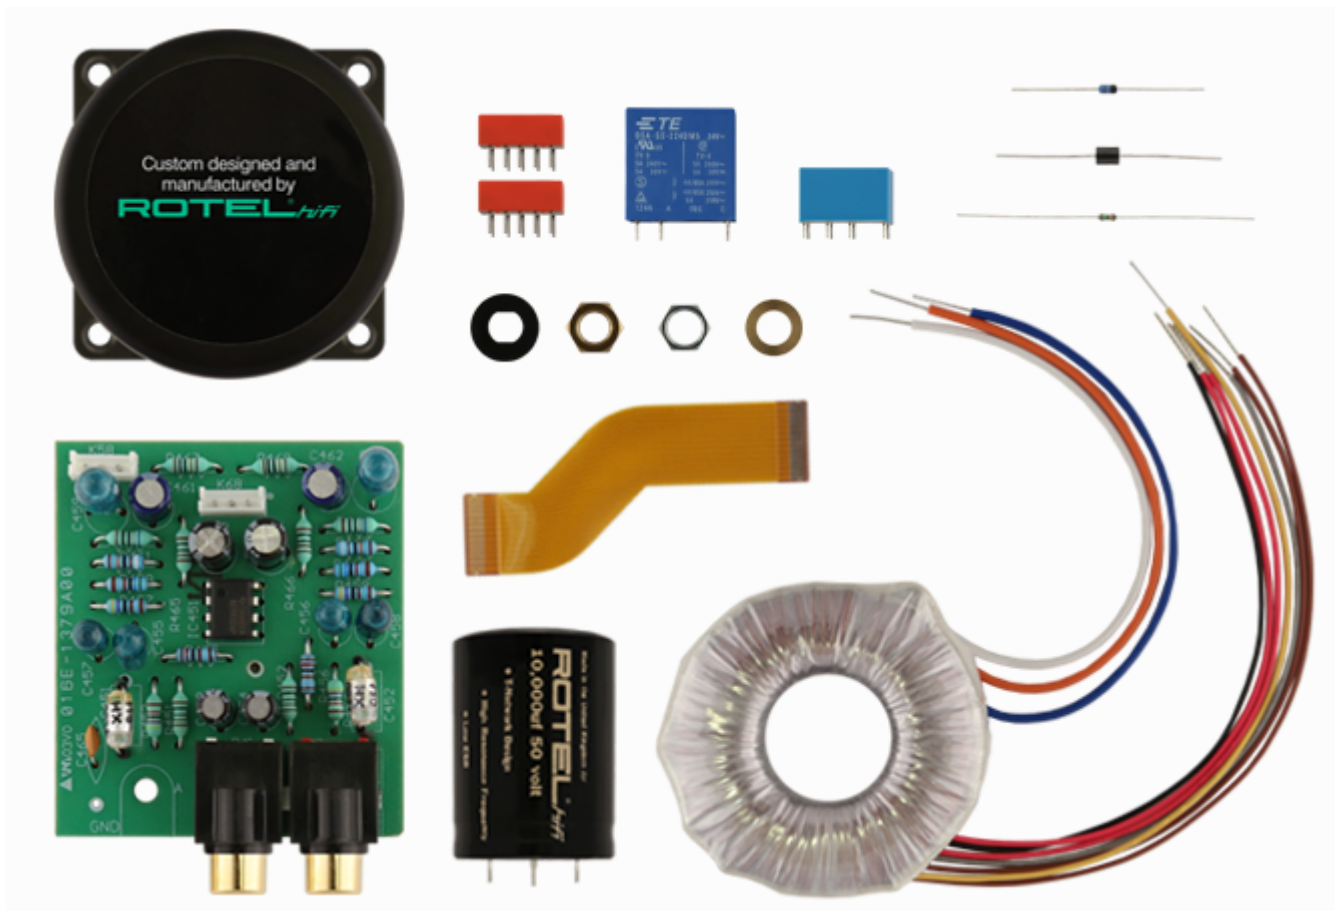

AUDIO TUNING

HIFI AUDIO TRADE

MARKE

ROTEL

HIFI Elektronik und Heimkino

ZUSÄTZLICHE INFORMATIONEN