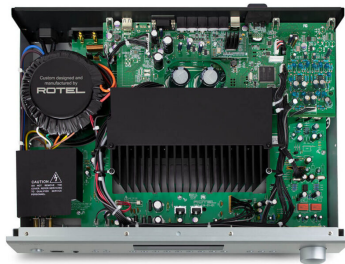

AUDIO TUNING

HIFI AUDIO TRADE

A12 MKII

Stereo Vollverstärker, 60Wx2

GALERIE

BESCHREIBUNG

Der A12MKII bietet mit seiner dynamischen Class-AB-Ausgangsleistung von 60 Watt an 8 Ohm mehr, als man bei seinem schlanken Design auf den ersten Blick erwarten würde. Dieser Vollverstärker unterstützt Ihre bevorzugten Quellen, einschließlich MM-Phono, Analog, Digital, PC-USB und drahtloses Bluetooth. Optimierte Schaltungen und ein 32-Bit-D/A-Wandler liefern eine räumliche und offene Musikwiedergabe.