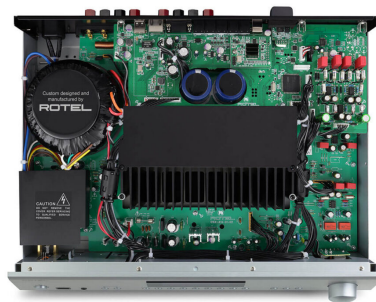

## A14 MKII

Stereo Vollverstärker, 80Wx2

## BESCHREIBUNG

Der Vollverstärker A14MKII liefert 80 W pro Kanal (an 8 Ohm) im AB-Betrieb aus Ihren bevorzugten Musikquellen, einschließlich Analog, Digital, PC-USB mit MQA, drahtlosem aptX™ und AAC Bluetooth, und hat eine Phono-Eingangsstufe für MM-Systeme. Ausgeklügelte Schaltungen für Netzteil, D/A-Wandler und Verstärkerstufen sorgen beim A14MKII für viele Stunden Unterhaltung.