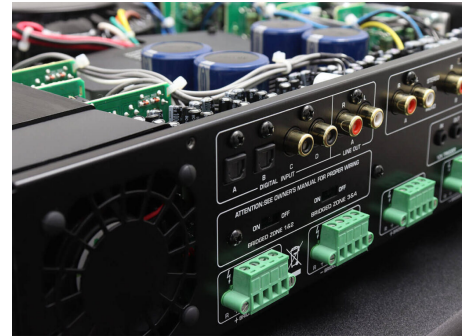

AUDIO TUNING

HIFI AUDIO TRADE

C8

DISTRIBUTION AMPLIFIER- 100W x 8-
BRIDGEABLE- 4/3/2 zones- 2U & RACK EARS

GALERIE

BESCHREIBUNG

Leistung mit hohem Wirkungsgrad im Rotel C8 Class-AB-Mehrkanalverstärker mit 8 Kanälen in ausgezeichneter Klangqualität mit 70 W pro Kanal oder 140 W in Brückenschaltung an 4 Ohm.

Der C8 hat 4 Analogeingänge, die in alle Zonen geroutet werden können. Frontdisplay und Bedienelemente zur Quellenauswahl und zur individuellen Einstellung von Lautstärke, Bass und Höhen in den einzelnen Kanälen. Gehäuse mit 2 HE benötigt bei Gestelleinbau keinen Abstand nach oben oder unten.