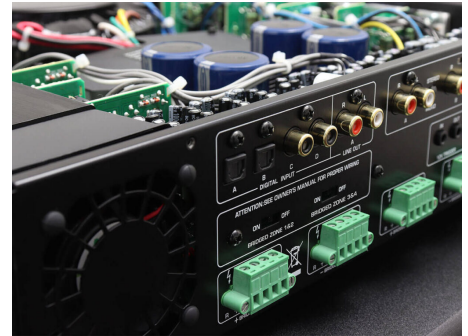

AUDIO TUNING

HIFI AUDIO TRADE

C8+

DISTRIBUTION AMPLIFIER- 150W x 8-
BRIDGEABLE- 4/3/2 zones- 4 RCA Analog
inputs- 2 Optical inputs- 2 Coaxial inputs. PCM
digital up to 24b/192k- 2U & RACK EARS

GALERIE

BESCHREIBUNG

Leistung mit hohem Wirkungsgrad im Rotel C8+ Class-AB-Mehrkanalverstärker mit 8 Kanälen in ausgezeichneter Klangqualität mit 150 W pro Kanal oder 300 W in Brückenschaltung an 4 Ohm.

Der C8+ hat 4 Analog- und 4 Digitaleingänge, die in alle Zonen geroutet werden können. Frontdisplay und Bedienelemente zur Quellenauswahl und zur individuellen Einstellung von Lautstärke, Bass und Höhen in den einzelnen Kanälen. Gehäuse mit 2 HE benötigt bei Gestelleinbau keinen Abstand nach oben oder unten.