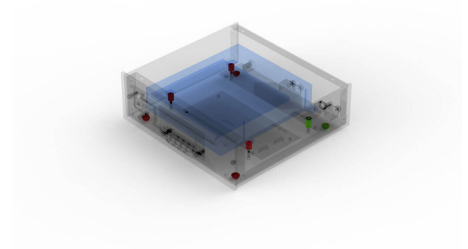

AUDIO TUNING

HIFI AUDIO TRADE

CD Box DS3

High End CD Spieler

GALERIE

BESCHREIBUNG

Unsere CD Box DS3, die erste Komponente unserer komplett neuen DS3-Linie, kann in bestehende DS2-Produkte integriert werden, da die Abmessungen identisch sind.

Die neue CDBox DS3 behält die besten Eigenschaften ihrer Vorgänger bei und bietet zusätzlich den hochgelobten Texas Instruments PCM1796 DAC.

Die Tasten auf der Vorderseite ermöglichen eine einfache Steuerung - die mitgelieferte Fernbedienung bietet zusätzlichen Komfort. Das kontrastreiche Dot-Matrix-Display zeigt Ihnen alle relevanten Informationen zu Ihren Lieblings-CDs an.

Er ist die perfekte Wahl für einen CD-Player, der einer analogen Schallplatte so nahe wie möglich kommen soll.

Die CD Box DS3 bietet einen Line-Pegel-Cinch-Ausgang zum Anschluss an Vor- oder Vollverstärker und zwei digitale Ausgänge zum Anschluss an Ihren Lieblings-DAC.

INTELLIGENTE 4-PUNKT-AUFHÄNGUNG

Die intelligente Aufhängung sorgt für eine perfekte Resonanzableitung. Drei elastische Punkte isolieren den Antrieb von externen Vibrationen.

Hochfrequente Schwingungen, die durch die schnelle Bewegung des Lasers entstehen, werden über einen einzigen harten Punkt in das massive Chassis geleitet.