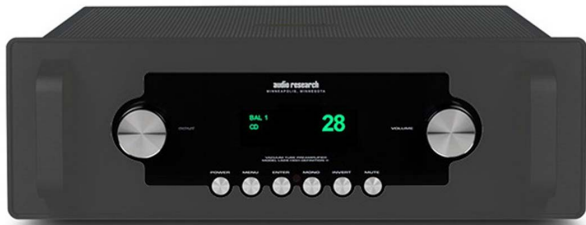

## LS28 SE

Stereo-Röhren-Vorverstärker der Referenzklasse jetzt noch besser!

## BESCHREIBUNG

- Reiner Class A Schaltkreis
- 6H30P Röhren-Bestückung
- Verlustarme Teflonkoppelkondensatoren
- 4 XLR & 4 RCA Eingänge
- 104-stufige Lautstärkeregelung
- 2 Pre-Out (XLR/RCA) & 1 Record-Out (XLR/RCA)
- Vollmetall-Fernbedienung und Frontbedientasten
- Erhältlich in schwarz und silber

Stereo-Röhren-Vorverstärker der Referenzklasse jetzt noch besser! Der neue Audio Research LS28SE ist ein fantastischer Class A Triodenvorverstärker ohne Rückkopplung. Deshalb ist der Klang sehr körperhaft, voluminös, ultradynamisch und dabei ungemein farbig und organisch natürlich. Die Musik wird nicht nur aufgrund der sehr hochwertigen Teflonkoppelkondensatoren mit feinsten Auflösung wiedergegeben. Die frappant große Dynamik ist den kräftigen 6H30 Trioden sowie dem starken Netzteil zuzuschreiben. Klanglich orientiert sich diese neue Vorstufe an der Musikalität der Referenzvorstufe Audio Research Ref6SE. Der Audio Research LS28SE besitzt 4 Eingänge in symmetrischer (XLR) sowie 4 Eingänge in unsymmetrischer (Cinch) Ausführung um maximale Kompatibilität zu erzielen. Die Eingänge können mit verschiedenen Verstärkungsfaktoren betrieben werden. (High, Mid und Low Gain). Eine universell perfekte Röhrenvorstufe, die nicht nur ideal mit Audio Research Endstufen kombinierbar ist.