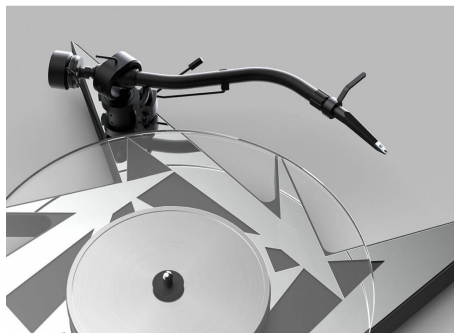

GALERIE

BESCHREIBUNG

Wenn Sie Vinyl auf diesem Plattenspieler auflegen – Nothing Else Matters.

MASTER OF VINYL

Wir haben die Oberfläche dieses Plattenspielers mit einer Metallkontur in Hochglanz Spiegelfinish versehen, die dem Player sein unverwechselbares Aussehen verleiht. Der S-Shape Tonarm ist mit einem abnehmbaren SME-Headshell ausgestattet, um einen schnellen Tonabnehmerwechsel zu ermöglichen.