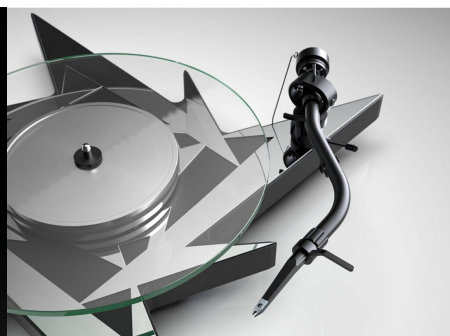

GALERIE

BESCHREIBUNG

Wenn Sie Vinyl auf diesem Plattenspieler auflegen – Nothing Else Matters.

MASTER OF VINYL

Wir haben die Oberfläche dieses Plattenspielers mit einer Metallkontur in Hochglanz Spiegelfinish versehen, die dem Player sein unverwechselbares Aussehen verleiht. Der S-Shape Tonarm ist mit einem abnehmbaren SME-Headshell ausgestattet, um einen schnellen Tonabnehmerwechsel zu ermöglichen.