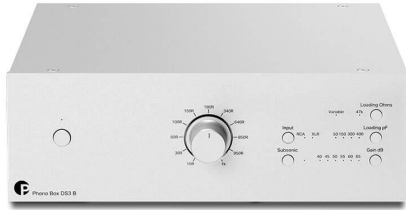

AUDIO TUNING

HIFI AUDIO TRADE

Phono Box DS3 B

Symmetrische & diskrete Dual Mono
Phonostufe

GALERIE

BESCHREIBUNG

- NEU symmetrische XLR Ein- & Ausgänge
- NEU symmetrischer 5-pin mini XLR Eingang
- NEU voll symmetrische & diskrete Gain-Sektion
- NEU symmetrische & diskrete Verstärkungsstufe
- NEU diskreter Schaltungsaufbau - KEINE Op-Amps!
- MM & MC geeignet
- Dual Mono Design
- Kontinuierlich variable Eingangsimpedanz
- Präziseste MC-Tonabnehmer Abstimmung
- Geringes Rauschen & geringe Verzerrung
- Trigger Ein- & Ausgang
- Metallgehäuse schützt vor Einstreuungen
- Erhältlich in Silber & Schwarz
- Magnetische Holzseitenteile separat erhältlich
- Hergestellt in Europa