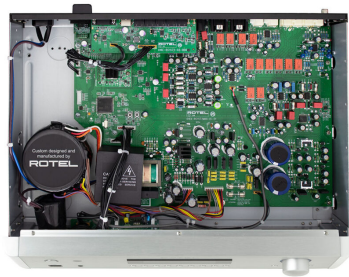

AUDIO TUNING

HIFI AUDIO TRADE

RC-1572MKII

Stereo Vorverstärker, APTX, NETWORK,
32b/384k DAC

GALERIE

BESCHREIBUNG

Erschwingliches High-End beginnt mit dem Rotel Vorverstärker RC-1572MKII, der Ihre bevorzugten analogen und digitalen Quellen in beeindruckender Klarheit mit einer natürlichen und fein gestaffelten Bühne wiedergibt.