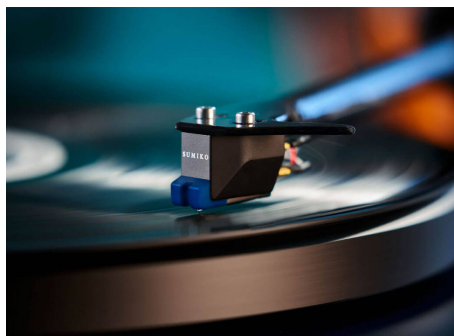

Wellfleet

MM Tonabnehmer

GALERIE

BESCHREIBUNG

Schnell und klangtreu: Wellfleet MM Tonabnehmer, handgefertigt in Japan

Sumiko Phono Cartridges stellt mit Wellfleet die neueste Ergänzung der MM-Kollektion vor. Das preisgekrönte Design des „Moonstone“ ist hier verfeinert, indem die Aufhängung für die optimale Leistung eines nackten elliptischen Diamanten mit dem vorhandenen Generator und dem resonanzoptimierten Gehäuse neu abgestimmt wird. Dieser hochglanzpolierte Diamant eliminiert die Verbindung zwischen Stiftspitze und -schaft. Mit der neuen Baugruppe wird Masse im Schaft weggelassen, was zu einer schnelleren, direkteren und genaueren Nadelbewegungen durch den Nadelträger und den Magneten führt.

Klanglich erhöht dies Geschwindigkeit und Abbildungstreue. Mit dem Wellfleet wird Gesang unmittelbar, klar und detailliert wiedergegeben. Die Wärme der menschlichen Stimme wird deutlicher, begleitet durch straffen und gut kontrollierten Bass. Backing-Vocals sind leichter durchhörbar und der Zuhörer kann unterschiedliche Instrumentierungen klarer erkennen. Die Zuhörer werden eine Reduzierung des Oberflächenrauschens wahrnehmen und einen distanzierteren Hintergrund spüren, der ein tief schwebendes Klangbild ermöglicht.

AUDIO TUNING

HIFI AUDIO TRADE

Flexibilität bleibt von größter Bedeutung

Die Nadelvarianten ermöglichen einfache Auf- bzw. Umrüstung durch Stylus-Tausch. Rainier, Olympia, Moonstone, Wellfleet, Amethyst (und vergessen wir nicht RS 78!) wurden für anspruchsvolle, preisbewusste Audiophile entwickelt und ergänzen unser bestehendes Oyster-Sortiment. Wir empfehlen Ihnen, diesem Upgrade-Pfad zu folgen, um zu erleben, was in diesem Design steckt!

Von Oyster bis Reference wird jeder Sumiko-Tonabnehmer mit höchster Präzision in Yokohama, Japan gefertigt, wobei dafür die jeweils besten Materialien nach Gehör ausgewählt werden. Die elektroakustischen Leckerbissen von Sumiko erfreuen weltweit Generationen von glücklichen Vinylliebhabern.