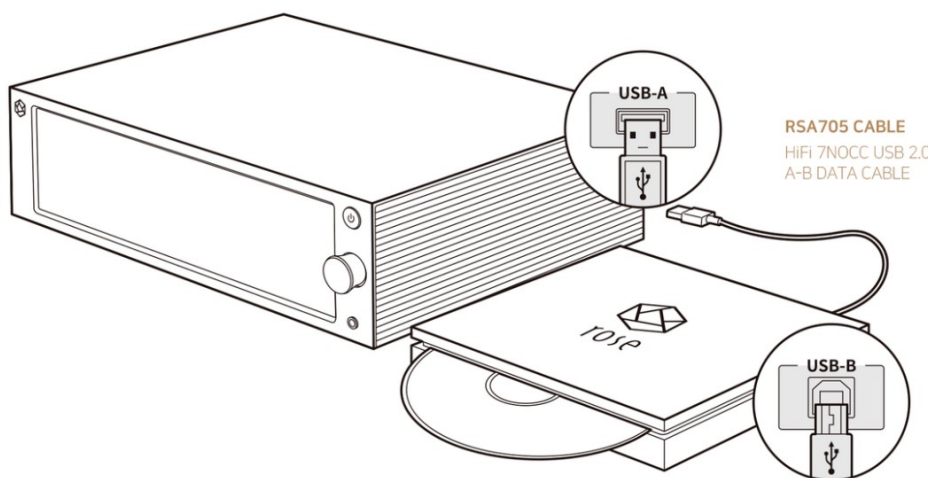

— RSA780 —

CD-Laufwerk

Bester Klang für echte HiFi-Fans! Das HiFi ROSE CD-Laufwerk RSA780 punktet durch ein durchdachtes, von der Umgebung wirkungsvoll isoliertes Design, welches geräuscharm ist und dank seines Eigengewichts von 900gr. weitgehend vibrationsarm arbeitet.

Das RSA780 ist sowohl zum Abspielen einer einzelnen CD, als auch zum Rippen geeignet. Vollständiges Auslesen der Daten ist mit hochwertigen Audio-USB-A-B-Kabeln möglich. Das RSA780 verwendet einen USB-B-Typ-Anschluss. RSA780 verwendet spezielle USB-Isolator-Technologien, wodurch das CD-Laufwerk und der Player elektrisch komplett getrennt arbeiten, sodass über USB nur reine Musikdaten ohne Rauschen übertragen werden.

Die Hochleistungsisolatoren des RSA780 minimieren Vibrationen. Mit der exklusiven ROSE OS-Anwendung können Sie bequem mit nur einem Tastendruck Songs von CDs auf die Hi-Fi-ROSE-Player Hi-Fi ROSE RS150, RS250 und RS201 importieren. Durch die praktische Ripping-Funktion speichern Sie Ihr wertvolles CD-Audio sicher in verschiedenen Speichergeräten mit intuitiver Benutzeroberfläche und einfacher Bedienung. Die Benutzeroberfläche zeigt Albumcover und verschiedene Informationen an und auch eine Bearbeitung der Meta-Daten ist möglich. Sie können Musik in den Formaten FLAC (verlustfreie Komprimierung) und WAV speichern.

AUDIO TUNING

— RS780 —

TECHNISCHE DATEN

Abmessungen	142 x 152 x 25 mm
Gewicht	0.90 kg
Leistungsaufnahme	5V / 1,5 Ampere
Digitaleingänge	1 x USB B
Zubehör	1 x USB A>B Kabel