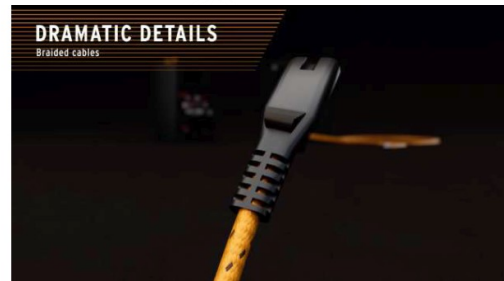

KOHLEFASER-TECHNOLOGIE

Genau wie die heutigen F1-Autos nutzen The Fives McLaren Edition die unglaubliche Zugfestigkeit und die extrem geringe Masse des Kohlefasermaterials für eine verbesserte Leistung. Die Klipsch-Ingenieure haben diese hochflexible Kohlefaser-Tieftönermembran von Grund auf neu entwickelt, um maximale Leistung bei minimalen Partialschwingungen zu gewährleisten - für detaillierte, tiefe und dynamische Bässe.

HOCH EFFIZIENTE VERSTÄRKUNG

The Fives McLaren Edition enthalten spezielle, extrem rauscharme Verstärker, die für maximale Systemleistung optimiert wurden, ohne Notwendigkeit einer externen Verstärkung. Die Weltklasse-Ingenieure von Klipsch haben jede Komponente so ausgewählt, dass sie durchweg perfekt aufeinander abgestimmt sind und das System unglaublich beeindruckend und vollständig klingen lassen. The Fives McLaren Edition sind außerdem mit Bi-Amping ausgestattet, was zu einer verbesserten Klarheit der Wiedergabe führt.

PRÄZISER, KLARER & HOCHEFFIZIENTER KLANG VON KLIPSCH

The Fives McLaren Edition verfügen über 1-Zoll-Titanhochtöner auf Tractrix®-Hörnern, eine proprietäre Technologie, welche die treibende Kraft hinter der atemberaubend präzisen Klipsch-Akustik darstellt. Jeder Aktivmonitor verfügt außerdem über 4,5-Zoll-Long-Throw-Tieftöner, die für ultimatives Verhalten im Bassbereich ausgelegt sind.