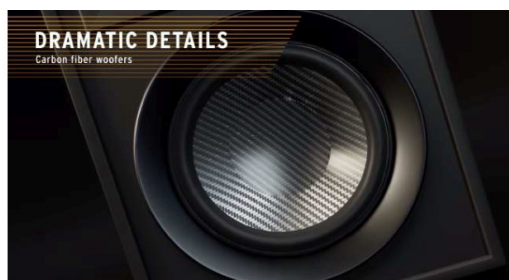

AUDIO TUNING

AUDIO DISTRIBUTION