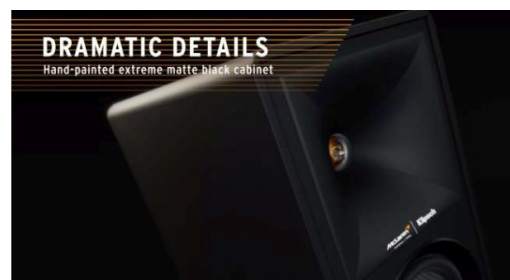

AUDIO TUNING

AUDIO DISTRIBUTION