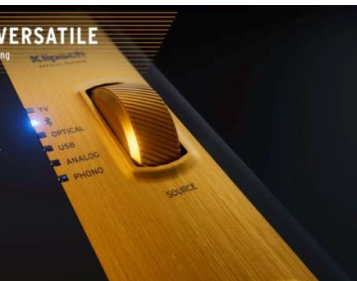

EXTREMELY VERSATILE

Connects to virtually anything

Integrated phono pre-amp, Bluetooth®, HDMI-ARC, digital optical, analog RCA and USB inputs