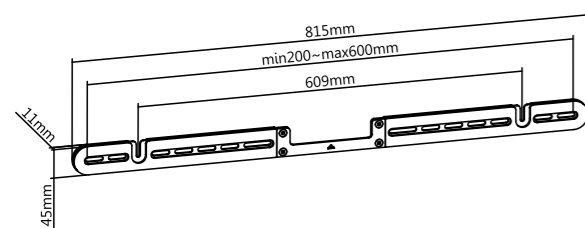

WALL MOUNT
FOR SONOS BEAM