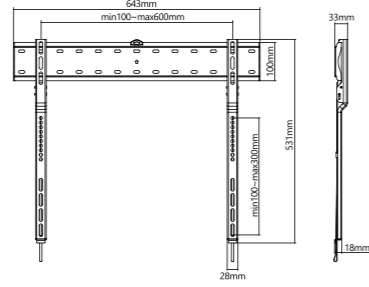

SLIMLED 4080

DESIGN

Matière / Material : Acier, plastique / Steel, plastic
Coloris / Color : Noir / Black

DIMENSIONS ET CHARGE

DIMENSIONS AND LOAD
Dimensions accroches (L x H x P)
Fixations dimensions (W x H x D) :
643 x 531 x 33 mm
Taille d'écran suggérée Min/Max
Suggested screen size Min / Max :
40" / 80"
Charge maximum
Maximum load :
40 kg / 88 lbs

INSTALLATION

Installation : Paroi pleine, Double poteau
Solid wall, Double pole
VESA : 200x200, 300x200, 400x200, 300x300,
400x300, 600x300 & Universal
Compatibilité / Compatibility
Ecran plat, Ecran incurvé
Flat screen, Fit curved TV