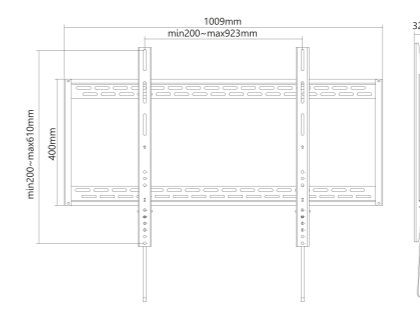

DIMENSIONS AND LOAD
 Dimensions accroches (L x H x P)
 Fixations dimensions (W x H x D) :
 444 x 531 x 33 mm
 Taille d'écran suggérée Min/Max
 Suggested screen size Min/Max :
 32" / 65"
 Charge maximum
 Maximum load :
 40 kg / 88 lbs

FIX 3780 TILT

DESIGN

Matière / Material : Acier, plastique / Steel, plastic
 Coloris / Color : Noir / Black

DIMENSIONS ET CHARGE

DIMENSIONS AND LOAD
 Dimensions accroches (L x H x P)
 Fixations dimensions (W x H x D) :
 650 x 418 x 20 mm
 Taille d'écran suggérée Min/Max
 Suggested screen size Mini/Max :
 37" / 80"
 Charge maximum
 Maximum load :
 45 kg / 99 lbs

FIX 60100

DESIGN

Matière / Material : Acier / Steel
 Coloris / Color : Noir / Black

DIMENSIONS ET CHARGE

DIMENSIONS AND LOAD
 Dimensions accroches (L x H x P)
 Fixations dimensions (W x H x D) :
 1009 x 630 x 32 mm
 Taille d'écran suggérée Min/Max
 Suggested screen size Min / Max :
 60" / 100"
 Charge maximum
 Maximum load :
 100 kg / 220 lbs

DIMENSIONS ET CHARGE / DIMENSIONS AND LOAD

Dimensions accroches (L x H x P) / Fixations dimensions (W x H x D) :
45 x 166 x 129 mm
Plage d'inclinaison / Tilt Range : +0°~-20°
Plage de pivotement / Swivel Range : +45°~-45°
Rotation : +180°~-180°
Charge maximum / Maximum load : 3 kg / 6.6 lbs