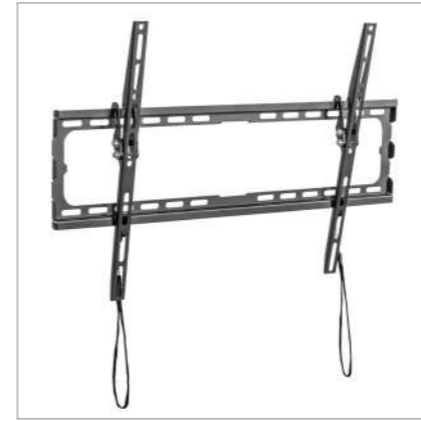

FIX 3780 TILT

DESIGN

Matière / Material : Acier, plastique / Steel, plastic
Coloris / Color : Noir / Black

DIMENSIONS ET CHARGE

DIMENSIONS AND LOAD
Dimensions accroches (L x H x P)
Fixations dimensions (W x H x D) :
650 x 418 x 20 mm
Taille d'écran suggérée Min/Max
Suggested screen size Mini/Max :
37" / 80"
Charge maximum
Maximum load :
45 kg / 99 lbs

INSTALLATION

Installation : Paroi pleine, Double poteau
Solid wall, Double pole
VESA : 200x200, 300x200, 400x200, 300x300,
400x300, 400x400, 600x400 & Universal
Compatibilité / Compatibility
Ecran plat
Flat screen