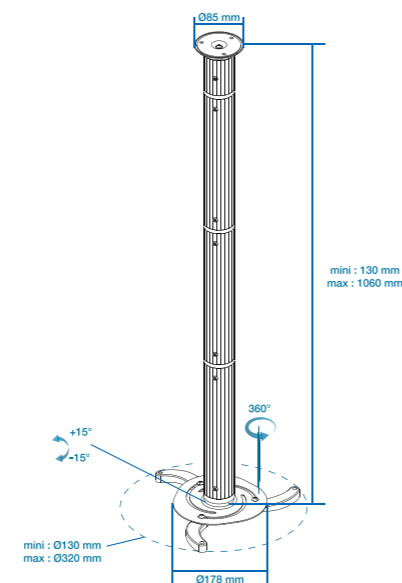

DIMENSIONS ET CHARGE / DIMENSIONS AND LOAD

Dimensions accroches (L x H x P) / Fixations dimensions (W x H x D) :
86 x 142 x 45 mm
Plage d'inclinaison / Tilt Range : +90°~-90°
Plage de pivotement / Swivel Range : 360°
Charge maximum / Maximum load : 3,5 kg / 7.7 lbs

DIMENSIONS ET CHARGE / DIMENSIONS AND LOAD

Dimensions accroches (L x H x P) / Fixations dimensions (W x H x D) :
45 x 166 x 129 mm
Plage d'inclinaison / Tilt Range : +0°~-20°
Plage de pivotement / Swivel Range : +45°~-45°
Rotation : +180°~-180°
Charge maximum / Maximum load : 3 kg / 6.6 lbs

DIMENSIONS ET CHARGE / DIMENSIONS AND LOAD

Dimensions accroches (L x H x P) / Fixations dimensions (W x H x D) :
640 x 127 x 33 mm
Charge maximum / Maximum load : 5 kg / 6.6 lbs

INSTALLATION

Installation : Paroi pleine, Double poteau
Solid wall, Double stud
Compatibilité / Compatibility : Sonos Beam

Supports projecteur plafond

Ceiling projector holder

SKYE PROJE-S

SKYE PROJE-L

	PROJE-S	PROJE-L
Dimensions minimales <i>Minimum dimensions</i>	178 x 130 mm	178 x 130 mm
Dimensions maximales <i>Dimensions maximales</i>	320 x 200 mm	320 x 200 mm
Distance plafond projecteur <i>Projector ceiling distance</i>	130 ou 200 mm	130 ou 1060 mm
Inclinaison	±15°	±15°
Rotation	360°	360°
Espace câble <i>Cable space</i>	Oui Yes	Oui Yes
Ajustable	en hauteur <i>in height</i>	en hauteur <i>in height</i>
Compatibilité <i>Compatible</i>	Avec tous les projecteurs, y compris Philips et Toshiba. <i>For all projectors (including Philips & Toshiba)</i>	
Charge maximale <i>Maximum load</i>	10 kg	10 kg
Accessoires <i>Accessories</i>	Visserie, plan et outillage nécessaires au montage. Les vis et chevilles de fixation pour le plafond ne sont pas fournies. <i>Screws, drawing and tools required for assembly. Screws and fixing dowels for the ceiling are not included.</i>	