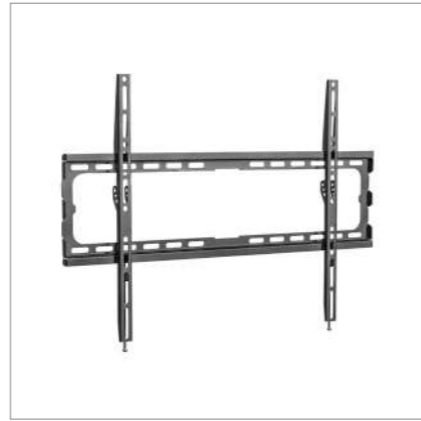

FIX 3780

DESIGN

Matière / Material : Acier, plastique / Steel, plastic
Coloris / Color : Noir / Black

DIMENSIONS ET CHARGE

DIMENSIONS AND LOAD
Dimensions accroches (L x H x P)
Fixations dimensions (W x H x D) :
650 x 418 x 20 mm
Taille d'écran suggérée Min/Max
Suggested screen size Min / Max :
37" / 80"
Charge maximum
Maximum load :
45 kg / 99 lbs

INSTALLATION

Installation : Paroi pleine, Double poteau
Solid wall, Double pole
VESA : 200x200, 300x200, 400x200, 300x300,
400x300, 400x400, 600x400 & Universal
Compatibilité / Compatibility
Ecran plat
Flat screen