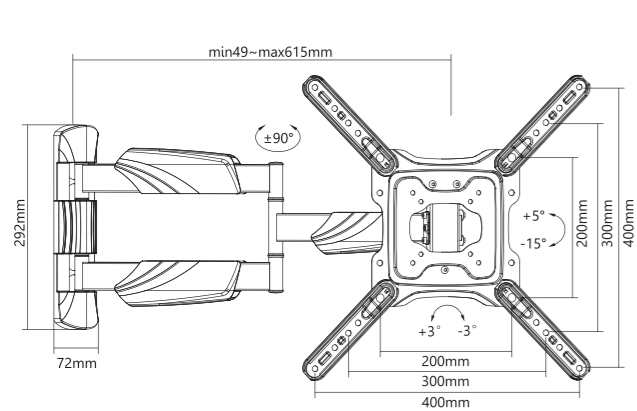

FULL MOTION 180 EXTRA