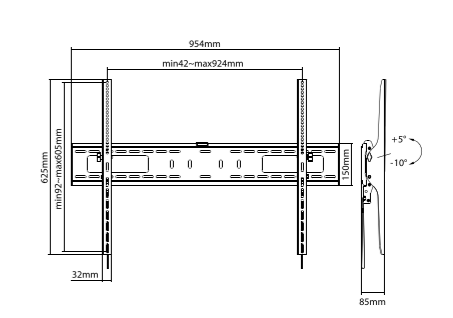

FIX 60100 TILT

DESIGN

Matière / Material : Acier, plastique / Steel, plastic
Coloris / Color : Noir / Black

DIMENSIONS ET CHARGE

DIMENSIONS AND LOAD
Dimensions accroches (L x H x P)
Fixations dimensions (W x H x D) :
954 x 625 x 85 mm
Taille d'écran suggérée Min/Max
Suggested screen size Min / Max :
60" / 100"
Charge maximum
Maximum load :
75 kg / 165 lbs

INSTALLATION

Installation : Paroi pleine, Double poteau
Solid wall, Double pole
VESA : 200x200, 300x200, 400x200, 300x300,
400x300, 400x400, 600x400, 600x600,
800x600, 900x600 & Universal
Compatibilité / Compatibility
Ecran plat, Ecran incurvé
Flat screen, Fit curved TV