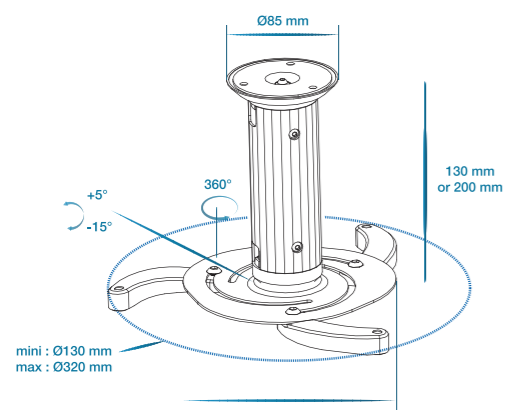

DIMENSIONS ET CHARGE / DIMENSIONS AND LOAD

Dimensions accroches (L x H x P) / Fixations dimensions (W x H x D) :
86 x 142 x 45 mm
Plage d'inclinaison / Tilt Range : +90°~-90°
Plage de pivotement / Swivel Range : 360°
Charge maximum / Maximum load : 3,5 kg / 7.7 lbs

DIMENSIONS ET CHARGE / DIMENSIONS AND LOAD

Dimensions accroches (L x H x P) / Fixations dimensions (W x H x D) :
45 x 166 x 129 mm
Plage d'inclinaison / Tilt Range : +0°~-20°
Plage de pivotement / Swivel Range : +45°~-45°
Rotation : +180°~-180°
Charge maximum / Maximum load : 3 kg / 6.6 lbs

DIMENSIONS ET CHARGE / DIMENSIONS AND LOAD

Dimensions accroches (L x H x P) / Fixations dimensions (W x H x D) :
640 x 127 x 33 mm
Charge maximum / Maximum load : 5 kg / 6.6 lbs

INSTALLATION

Installation : Paroi pleine, Double poteau
Solid wall, Double stud
Compatibilité / Compatibility : Sonos Beam

Supports projecteur plafond

Ceiling projector holder

SKYE PROJE-S

SKYE PROJE-L

	PROJE-S	PROJE-L
Dimensions minimales <i>Minimum dimensions</i>	178 x 130 mm	178 x 130 mm
Dimensions maximales <i>Dimensions maximales</i>	320 x 200 mm	320 x 200 mm
Distance plafond projecteur <i>Projector ceiling distance</i>	130 ou 200 mm	130 ou 1060 mm
Inclinaison	±15°	±15°
Rotation	360°	360°
Espace câble <i>Cable space</i>	Oui Yes	Oui Yes
Ajustable	en hauteur <i>in height</i>	en hauteur <i>in height</i>
Compatibilité <i>Compatible</i>	Avec tous les projecteurs, y compris Philips et Toshiba. <i>For all projectors (including Philips & Toshiba)</i>	
Charge maximale <i>Maximum load</i>	10 kg	10 kg
Accessoires <i>Accessories</i>	Visserie, plan et outillage nécessaires au montage. Les vis et chevilles de fixation pour le plafond ne sont pas fournies. <i>Screws, drawing and tools required for assembly. Screws and fixing dowels for the ceiling are not included.</i>	