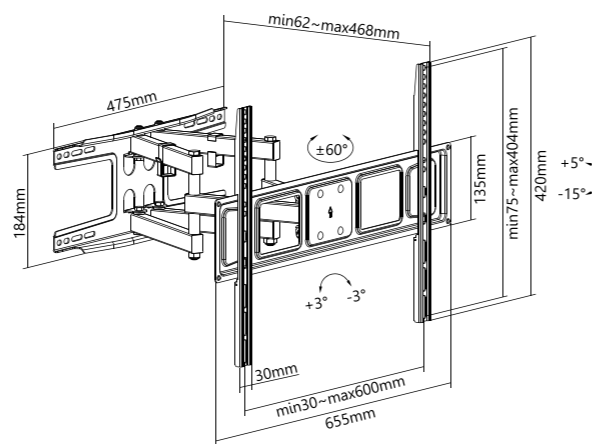

FULL MOTION 180 EXTRA