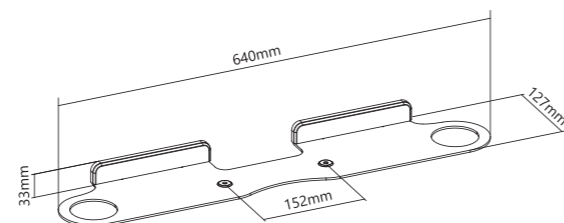

WALL MOUNT
FOR SONOS BEAM