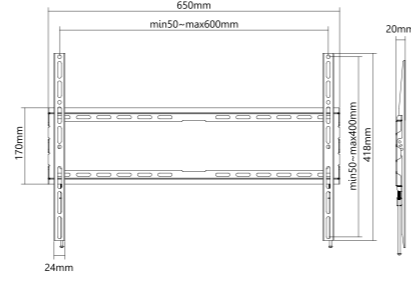

FIX 3780

DESIGN

Matière / Material : Acier, plastique / Steel, plastic
Coloris / Color : Noir / Black

DIMENSIONS ET CHARGE

DIMENSIONS AND LOAD
Dimensions accroches (L x H x P)
Fixations dimensions (W x H x D) :
650 x 418 x 20 mm
Taille d'écran suggérée Min/Max
Suggested screen size Min / Max :
37" / 80"
Charge maximum
Maximum load :
45 kg / 99 lbs

INSTALLATION

Installation : Paroi pleine, Double poteau
Solid wall, Double pole
VESA : 200x200, 300x200, 400x200, 300x300,
400x300, 400x400, 600x400 & Universal
Compatibilité / Compatibility
Ecran plat
Flat screen