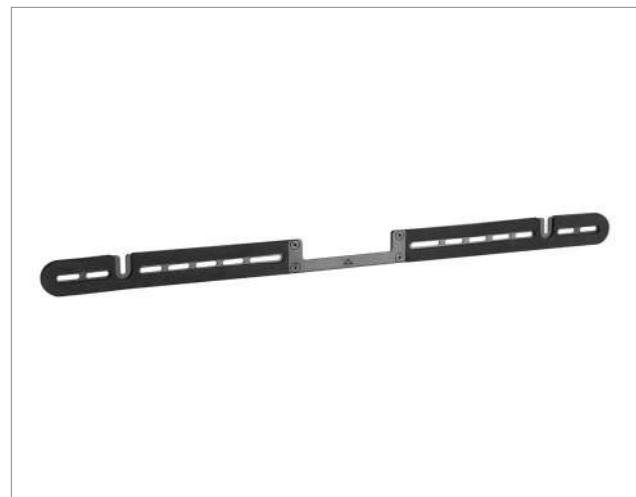

Fixations d'enceintes

Speakers' mounts

COMPATIBLE
SONOS

WALL MOUNT
FOR SONOS ARC