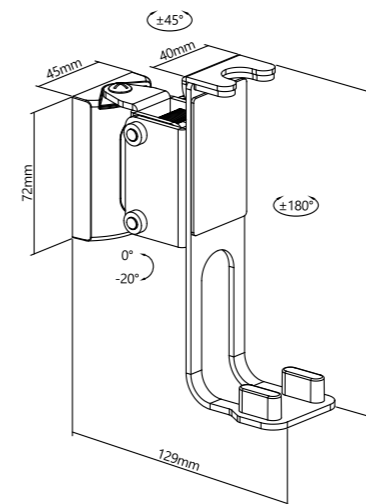

ROTATIVE WALL MOUNT

FOR SONOS ONE