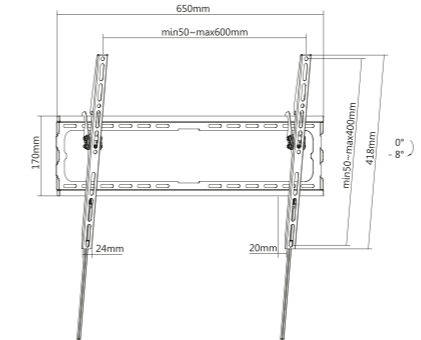

FIX 3780 TILT

DESIGN

Matière / Material : Acier, plastique / Steel, plastic
Coloris / Color : Noir / Black

DIMENSIONS ET CHARGE

DIMENSIONS AND LOAD
Dimensions accroches (L x H x P)
Fixations dimensions (W x H x D) :
650 x 418 x 20 mm
Taille d'écran suggérée Min/Max
Suggested screen size Mini/Max :
37" / 80"
Charge maximum
Maximum load :
45 kg / 99 lbs

INSTALLATION

Installation : Paroi pleine, Double poteau
Solid wall, Double pole
VESA : 200x200, 300x200, 400x200, 300x300,
400x300, 400x400, 600x400 & Universal
Compatibilité / Compatibility
Ecran plat
Flat screen