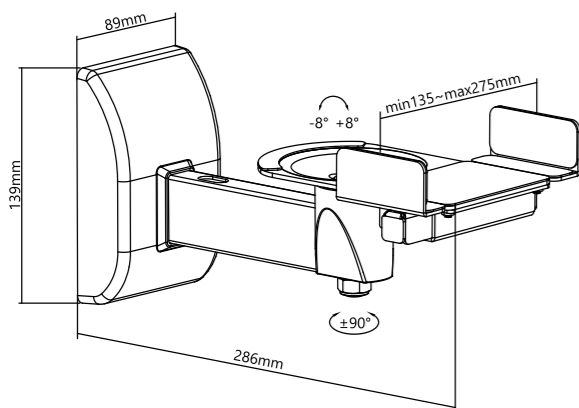

Fixations d'enceintes

Speakers' mounts

COMPATIBLE
SONOS

SPEAKER WALL MOUNT