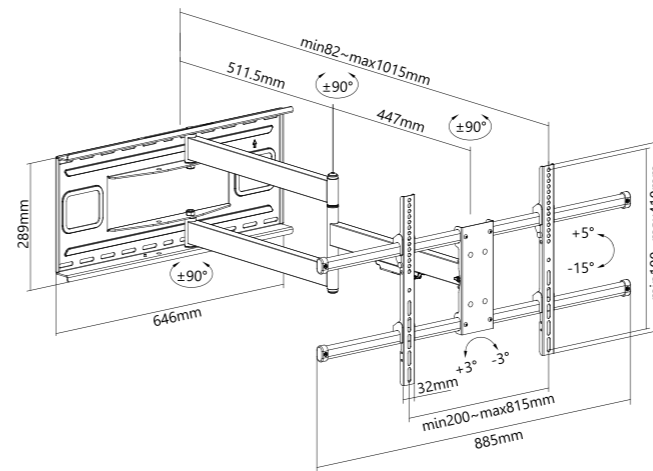

FULL MOTION 180 EXTRA