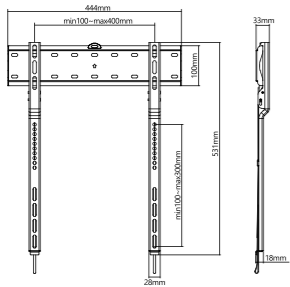

Supports TV fixes

Fix TV mounts

SLIMLED 3265

DESIGN

Matière / Material : Acier, plastique / Steel, plastic
Coloris / Color : Noir / Black

DIMENSIONS ET CHARGE

DIMENSIONS AND LOAD
Dimensions accroches (L x H x P)
Fixations dimensions (W x H x D) :
444 x 531 x 33 mm
Taille d'écran suggérée Min/Max
Suggested screen size Min/Max :
32" / 65"
Charge maximum
Maximum load :
40 kg / 88 lbs

INSTALLATION

Installation : Paroi pleine, Double poteau
Solid wall, Double pole
VESA : 200x200, 300x200, 400x200, 300x300,
400x300 & Universal
Compatibilité / Compatibility
Ecran plat, Ecran incurvé
Flat screen, Fit Curved TV