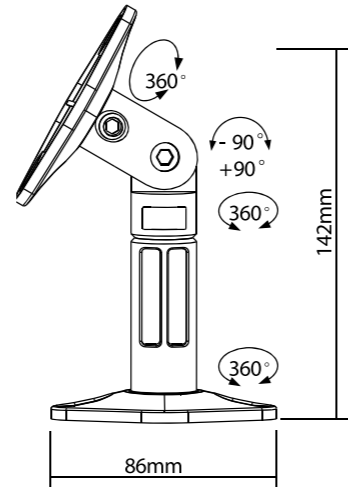

WALL CEILING SPEAKER MOUNT